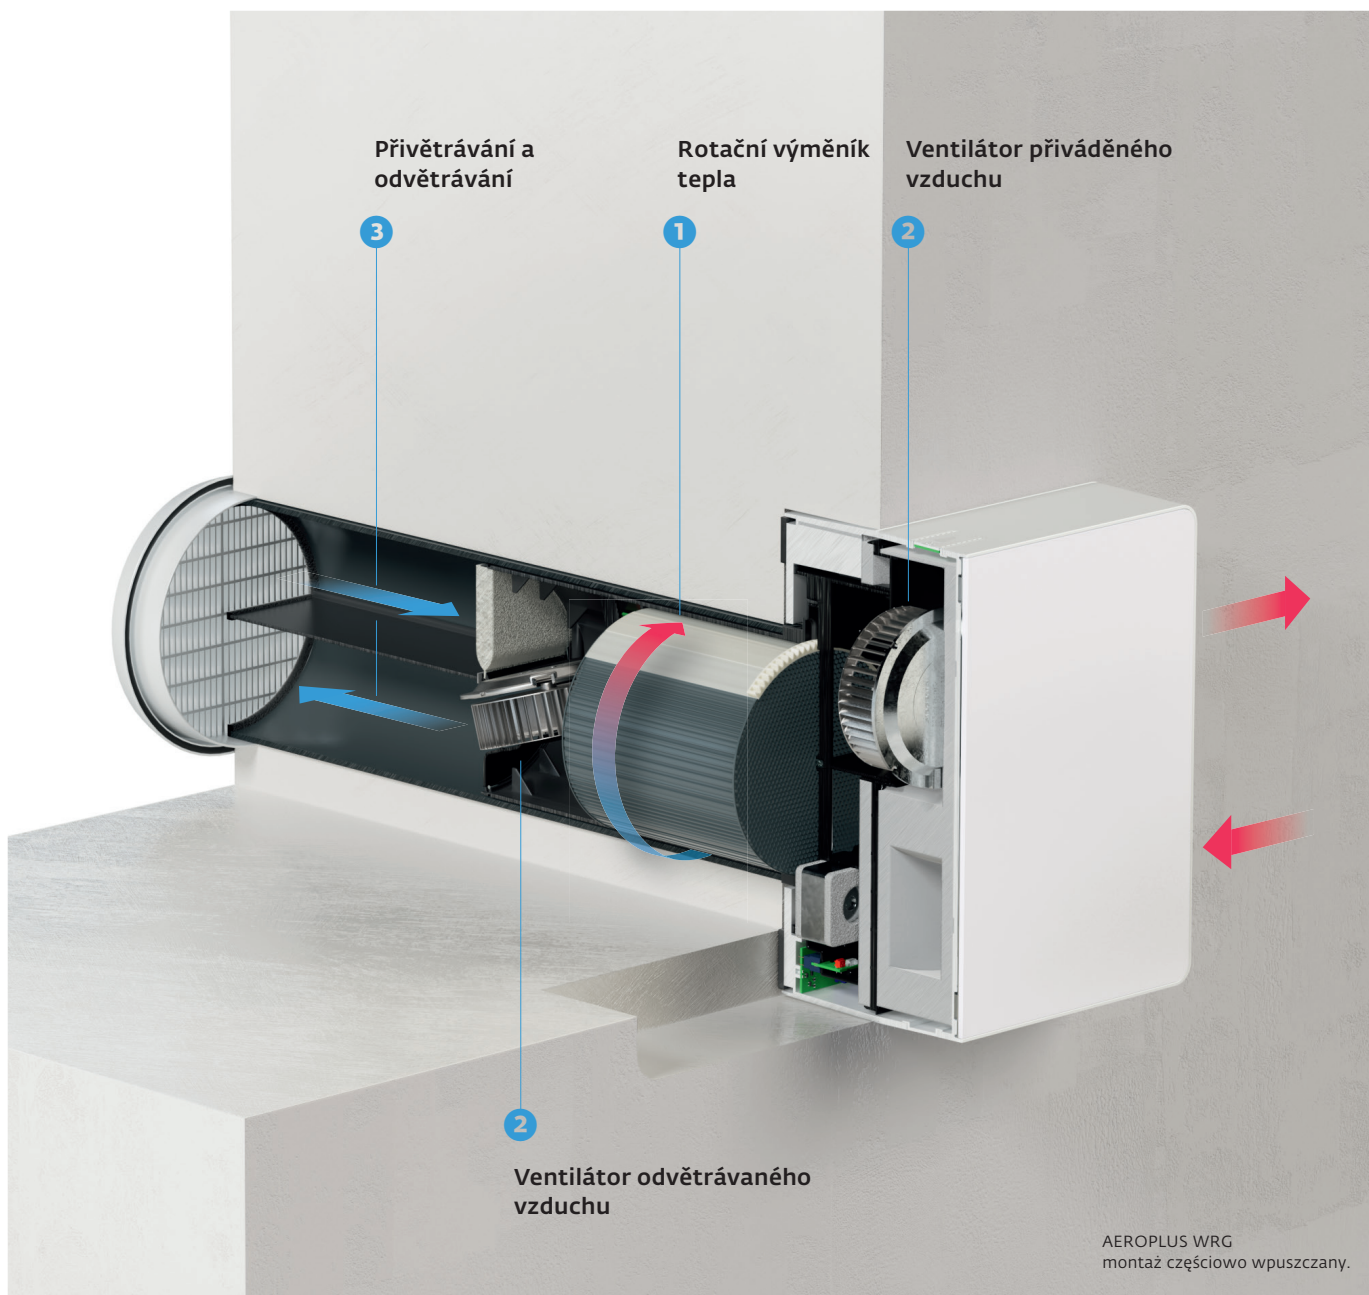

Efektivní montáž pouze s jedním vrtáním stěny a díky modulární konstrukci je ideální pro rekonstrukci a dodatečnou montáž.

Paralelní přivětrávání a odvětrávání v jednom kompaktním přístroji.

93%

maximální zpětné získávání tepla a tím možnost uplatnění.

Možnost viditelné a částečně zapuštěné montáže.

57<sub>dB</sub>

maximální akustický útlum.

Ovládání pomocí Touch Controlu, aplikací nebo externě pomocí řídicí techniky budovy. Jednoduché zapojení do řídicí techniky budovy přes předem rozmístěné vstupy.

### Z hlediska principu geniální.

Ultra kompaktní konstrukce miniaturizovaného ① rotačního výměníku tepla poprvé umožňuje regenerativní zpětné získávání tepla v kompaktní schránce. ② Dva tlakově stabilní ventilátory zajišťují i při vysokém tlaku vzduchu na fasádu vyvážené ③ přivětrávání a odvětrávání bez poklesu výkonu. Vypnutí příslušného ventilátoru umožňuje také čistý režim přivětrávání nebo odvětrávání – například pro inteligentní ovládání koupelny. A dočasná deaktivace zpětného získávání tepla umožňuje v létě dokonce pasivní ochlazování.

Nekomplikovaná montáž s pouhým jedním jádrovým vrtáním pro průměr trubky 160 mm umožňuje také instalaci v obydlených místnostech.