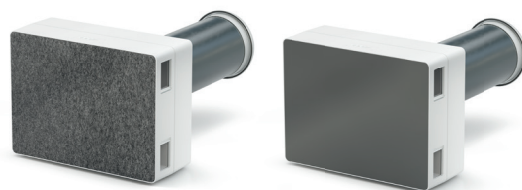

AEROPLUS WRG.

Konfigurace.

Průtok vzduchu	až 60 m³/h
Zpětné získávání tepla	až 93 %
Akustický útlum, D_{n,e,w}	až 57 dB
Rozměry, B H T	308 x 408 x 150 mm
Průměr montované trubky	160 mm

Varianty vybavení		AEROPLUS WRG	AEROPLUS WRG smart
Filtr	Hrubý prachový filtr, jemný prachový filtr, pylový filtr nebo filtr NOx	•	•
Senzorika	Ovládání teploty a vlhkosti	•	•
	Senzorika CO₂		•
Ovládání	Externí vstupy pro automatizaci budovy a externí řídicí jednotky	•	•
	Ovládání aplikací SIEGENIA Comfort		•
	Ovládání větrání jako externí řídicí jednotka montovaná na zeď	•	•
Vzhled zvenku	Kanál do ostění s plastovou nebo hliníkovou clonou	•	•

	Ochranná mřížka z plastu	•	•
	Ochranná mřížka z ušlechtilé oceli	•	•
Vzhled zevnitř	Čelní kryty v plstěném vzhledu nebo v perleťové tmavě šedé barvě	•	•